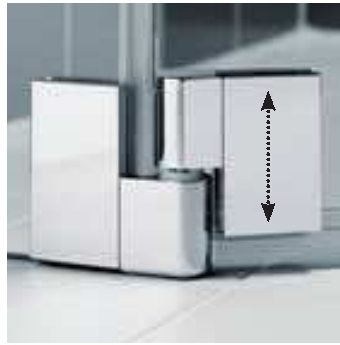

Filia XP Eckeinstieg 2-teilig (Pendeltüren mit Festfeldern), mit Duschplatz Point

FILIA® XP

Geradlinige Ästhetik.
Teilgerahmt.

Jeder Tag sollte etwas Außergewöhnliches haben, das ist Ihre Überzeugung. Mit Filia XP wird dieser Wunsch wahr – zu einem außergewöhnlich günstigen Preis. Freuen Sie sich auf geradliniges Beschlagsdesign, puristische Bügelgriffe, hochwertiges Echtglas und überraschende Funktionalitäten. Wie bei allen XP Modellen sind auch hier die Wandanschlussprofile unsichtbar verschraubt. Durch ein intelligentes Ausgleichs- und Maßsystem sitzt Filia XP wie angegossen, ob auf Ihrem KERMI Duschplatz oder Ihrer Duschwanne. Charakteristisch ist auch das Pendeltürdesign, das sich nach innen wie außen öffnen lässt. Begrüßen Sie jeden Tag mit maximaler Bewegungsfreiheit!

Links:
Bügelgriffe innen
und außen

Rechts:
harmonisch glattes
Wandprofil

Filia XP Pendeltür 1-flügelig mit Festfeld, mit Duschplatz Point

Oben links:
Filia XP Pendeltür
1-flügelig mit Festfeld
und Seitenwand,
mit Duschplatz Line

Oben rechts:
Filia XP Pendeltür
1-flügelig mit Festfeld
und Seitenwand
verkürzt neben
Badewanne, mit
Duschplatz Line

Unten links:
Filia XP Pendeltür
1-flügelig mit
Festfeldern,
mit Duschplatz Point

Unten rechts:
Filia XP Pendeltür
1-flügelig mit
Festfeldern und
Seitenwand,
mit Duschplatz Point

Filia XP Viertelkreis-Duschkabine (Pendeltüren mit Festfeldern) mit Duschkabine Point

Filia XP ECKEINSTIEG
2-teilig (Pendeltüren
mit Festfeldern),
mit Duschplatz Point

Highlights

Hebe-Senk-Mechanismus für seidenweichen Türlauf